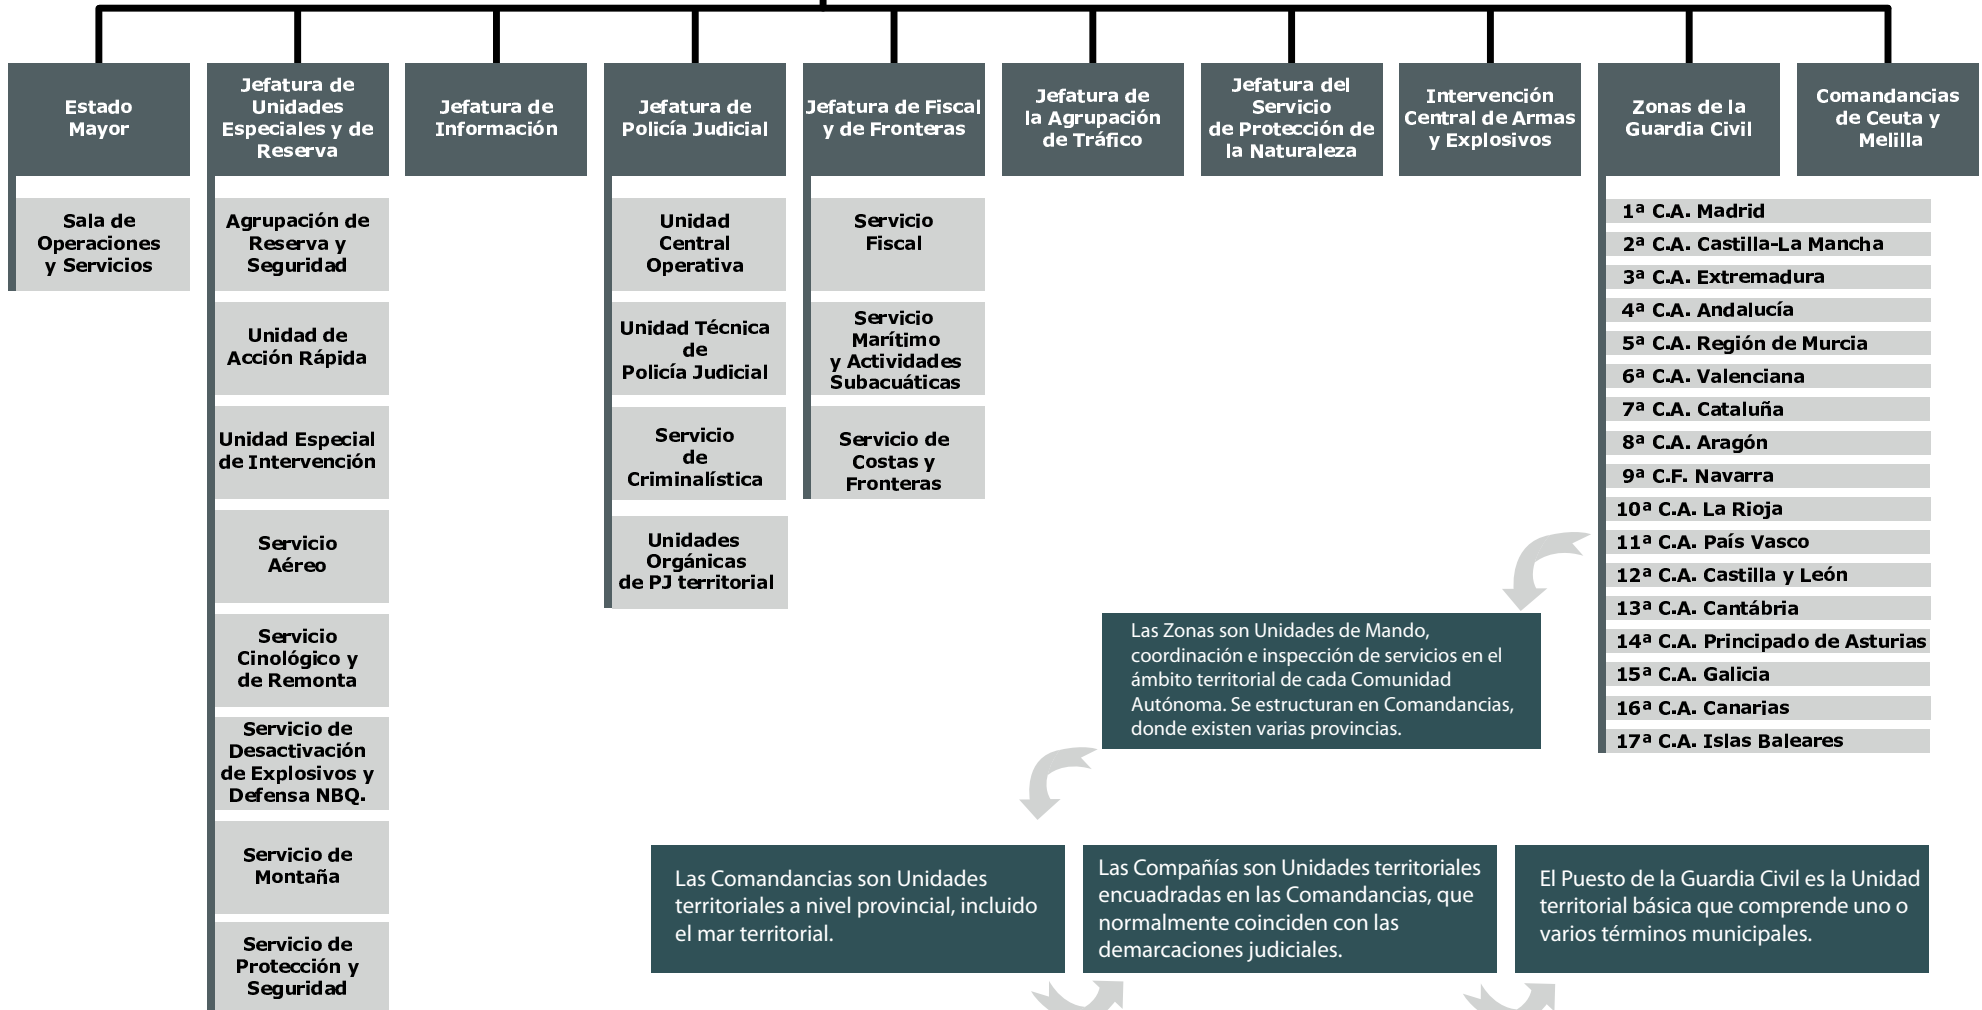

DIRECCIÓN ADJUNTA OPERATIVA

Mando
de
Operaciones

SECI

Las Zonas son Unidades de Mando, coordinación e inspección de servicios en el ámbito territorial de cada Comunidad Autónoma. Se estructuran en Comandancias, donde existen varias provincias.

Las Comandancias son Unidades territoriales a nivel provincial, incluido el mar territorial.

Las Compañías son Unidades territoriales encuadradas en las Comandancias, que normalmente coinciden con las demarcaciones judiciales.

El Puesto de la Guardia Civil es la Unidad territorial básica que comprende uno o varios términos municipales.